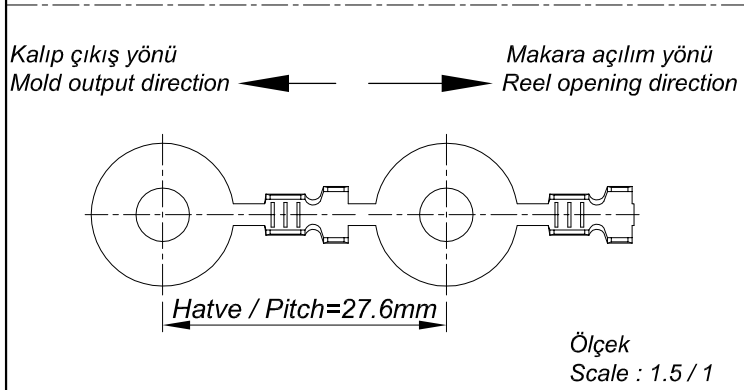

PARÇA KODU PART CODE	PARÇA ADI PART NAME	s ÖLÇÜSÜ (KALINLIK) s MEASURE (THICKNESS)	Malzeme Material	Kaplama / Coating		
				SN	AG	Nİ
TŞ 2460 DP	TOPRAKLAMA TERMİNALİ Ø5.2 =DP=	-----	(CuZn30) Pirinç / Brass	-	-	-
TŞ 2460 RP	TOPRAKLAMA TERMİNALİ Ø5.2 =RP=	-----	(CuZn30) Pirinç / Brass	-	-	-
TŞ 2460 RPK	TOPRAKLAMA TERMİNALİ Ø5.2 =RPK=	-----	(CuZn30) Pirinç / Brass	+	-	-

Kablo Kesiti
Wire Section : 0.50 - 1.50 mm²

Resim üzerinden ölçü almayınız
do not measure on drawing

Tarih / Date	25.07.2013	İmza /Signature	Ölçek /Scale		
Çizen / Desing	M.Yağcı		5 / 1		
Onay / Approval	S.Gölcük		No	Değişiklik / Revision	Tarih/Date
	Parça Adı: Part Name	TOPRAKLAMA TERMİNALİ Ø5.2		Parça Kodu: Part Code	TŞ 2460