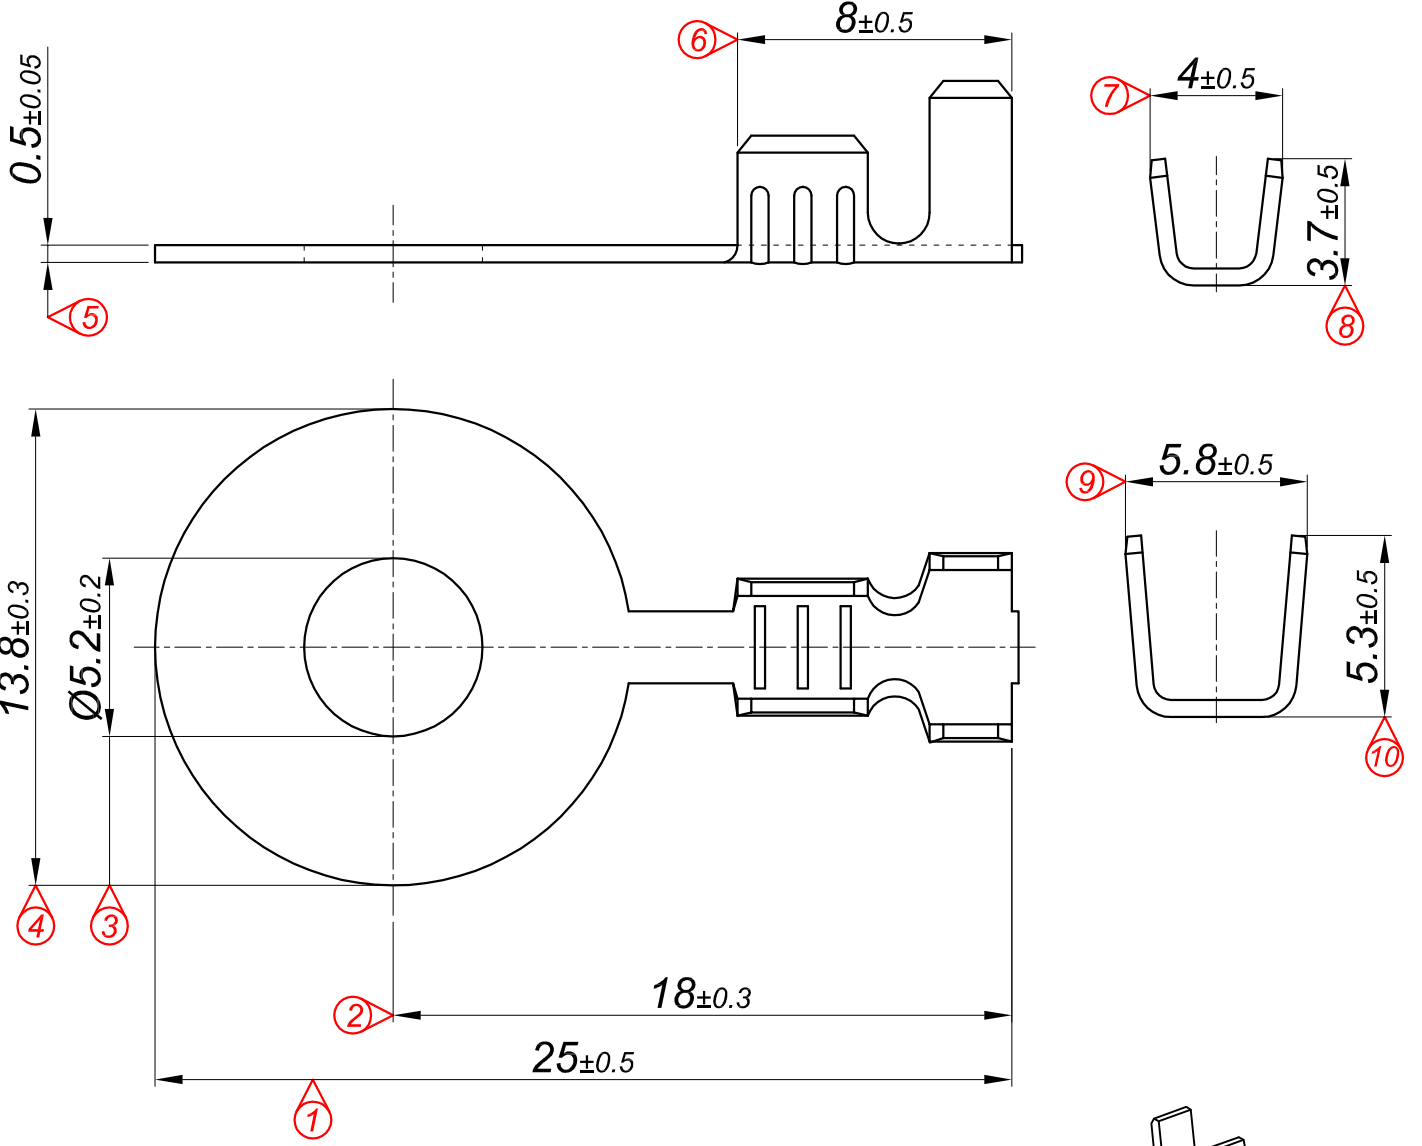

PARÇA KODU PART CODE	PARÇA ADI PART NAME	s ÖLÇÜSÜ (KALINLIK) s MEASURE (THICKNESS)	Malzeme Material	Kaplama / Coating		
				SN	AG	Nİ
TŞ 2460 DP	TOPRAKLAMA TERMİNALİ Ø5.2 =DP=	-----	(CuZn30) Pirinç / Brass	-	-	-
TŞ 2460 RP	TOPRAKLAMA TERMİNALİ Ø5.2 =RP=	-----	(CuZn30) Pirinç / Brass	-	-	-
TŞ 2460 RPK	TOPRAKLAMA TERMİNALİ Ø5.2 =RPK=	-----	(CuZn30) Pirinç / Brass	+	-	-

Kablo Kesiti
Wire Section : 0.50 - 1.50 mm²

Resim üzerinden ölçü almayınız
do not measure on drawing

Tarih / Date	25.07.2013	İmza /Signature	Ölçek /Scale		
Çizen / Desing	M.Yağcı		5 / 1		
Onay / Approval	S.Gölcük		No	Değişiklik / Revision	Tarih/Date
	Parça Adı: Part Name	TOPRAKLAMA TERMİNALİ Ø5.2		Parça Kodu: Part Code	TŞ 2460